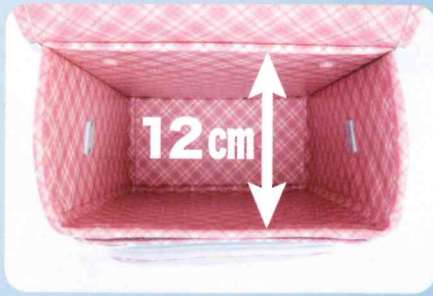

セピア

スマイル

ふわりのチェックコンビ 日本製

商品番号 03-85500

- 重量 約1,100g (付属品除く)
- サイズ (内寸) 幅23.2×高30.5×マチ12.0cm
- 素材 クラリーノ®F

¥45,150(税込)

12cm
12cmワイドマチ

持ち運ぶ教材が多い現代の学校教育に合わせた通常よりも幅が広いタイプの大マチを採用しています。

ふわりのコンビカラー 日本製

商品番号 03-85400

- 重量 約1,080g (付属品除く)
- サイズ (内寸) 幅23.2×高30.5×マチ12.0cm
- 素材 クラリーノ®F

¥45,150(税込)

- ふわりの肩ひも
- A4ポケットファイル対応サイズ
- ワイドポケット
- ふわりのハンドル
- ロング肩ひも
- ガッチリガード
- ラクラクナスカン
- 反射材
- コイルチェーン
- 12cmワイドマチ