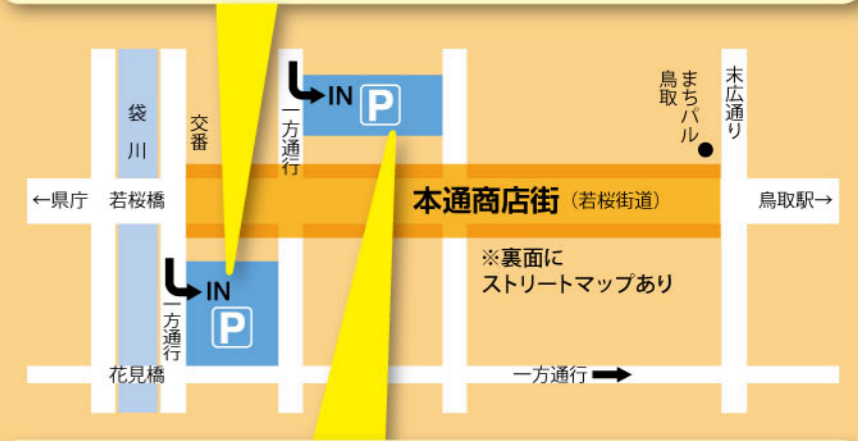

月額契約につきましても受付しておりますので、お気軽にお尋ねください!!
■平日(土・日・祝日を除く):8,500円 ■全日:12,500円
(お問い合わせ先) 鳥取本通商店街振興組合 TEL 0857(22)6611